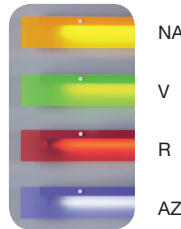

Luminarias
Luminaire

Color Line

LUMINARIAS DE SUPERFICIE

SURFACE MOUNTED LUMINAIRES

Apliques techo / Ceiling lights

L
Longitud
Length

CLD 124	1 x 24 / 1 x 14 W	680 mm
CLD 154	1 x 54 / 1 x 28 W	1280 mm
CLD 180	1 x 80 / 1 x 49 / 1 x 35 W	1580 mm

Con equipo electrónico multipotencia 
Incluido tubo fluorescente T5 luz 840
With electronic multipower  control gear
T5 840 fluorescent tube included

Opción difusor color
Color diffuser option

Naranja / Orange

Verde / Green

Rojo / Red

Azul / Blue

[**Luminarias de superficie en perfil de aluminio y difusores laterales de metacrilato, completas con elementos de fijación directa a techo. Opciones con equipos electrónicos regulables ER. Acabados en blanco opal**]