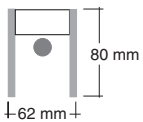

L
Longitud
Length

CLD 124	1 x 24 / 1 x 14 W	680 mm
CLD 154	1 x 54 / 1 x 28 W	1280 mm
CLD 180	1 x 80 / 1 x 49 / 1 x 35 W	1580 mm

Con equipo electrónico multipotencia
Incluido tubo fluorescente T5 luz 840
With electronic multipower control gear
T5 840 fluorescent tube included

Opción difusor color
Color diffuser option

Naranja / Orange

Verde / Green

Rojo / Red

Azul / Blue