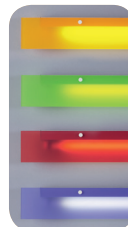

Luminarias
Luminaire

Color Line

LUMINARIAS COLGANTES

PENDANT LUMINAIRES

Apliques techo / Ceiling lights

T5

L
Longitud
Length

CLL 124	1 x 24 / 1 x 14 W	680 mm
CLL 154	1 x 54 / 1 x 28 W	1280 mm
CLL 180	1 x 80 / 1 x 49 / 1 x 35 W	1580 mm

Con equipo electrónico multipotencia [E]
Incluido tubo fluorescente T5 luz 840, el de mayor potencia
With electronic multipower [E] control gear
T5 840 fluorescent tube included, maximum power lamp

Opción difusor color
Color diffuser option

Naranja / Orange

Verde / Green

Rojo / Red

Azul / Blue

NA

V

R

AZ