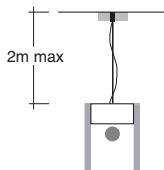

Luminarias
Luminaire

Color Line

LUMINARIAS COLGANTES

PENDANT LUMINAIRES

Apliques techo / Ceiling lights

T5

L
Longitud
Length

CLL 124	1 x 24 / 1 x 14 W	680 mm
CLL 154	1 x 54 / 1 x 28 W	1280 mm
CLL 180	1 x 80 / 1 x 49 / 1 x 35 W	1580 mm