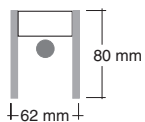

[Luminarias colgantes en perfil de aluminio y difusores laterales de metacrilato, completas con suspensiones auto-regulables y toma de corriente.

Opciones con equipos electrónicos regulables ER.

Acabados en blanco opal]

[Pendant aluminium-profile luminaires with methacrylate side diffusers. Adjustable suspension cables plus power cables. ER dimmer available as an option.

Finished in white opal]