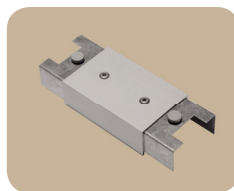

ER dimmer available as an option.

Finished in white opal]

ACCESORIOS

ACCESSORIES

SISTEMA COLGANTE Y DE SUPERFÍCIE
PENDANT AND SURFACE SYSTEM

Perfil Ciego / Profile section

CLC metro lineal a medida (en mm) / linear meter to measure (mm)

SISTEMA LINEAL DE PARED
WALL LINEAR SYSTEM

Perfil Ciego / Profile section

CLCP metro lineal a medida (en mm) / linear meter to measure (mm)

ACCESORIOS COMUNES
COMMON ACCESSORIES

Unión lineal / Linear joint