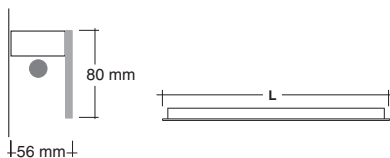

[Módulos en perfil de aluminio con difusor lateral de metacrilato.

Opciones con equipos electrónicos regulables ER.

Acabados en blanco opal]

[Aluminium section luminaires with methacrylate side diffuser.

ER dimmer available as an option.

Finished in white opal]