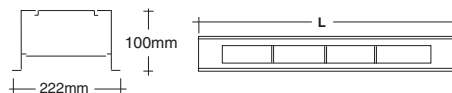

Sistema empotrable
Recessed system

Monolit Line

[Módulos compuestos de perfil y tapa registrable de aluminio con seguro anticaída y difusor metacrilato opal.

Elementos de fijación a falso techo incorporados.

Opción equipos electrónicos regulables ER.

Acabados en gris metalizado, blanco B y negro mate N]

[Aluminium profile and inspection cover with safety clip and opal methacrylate diffuser.

Includes mounting elements for false ceiling installations.

ER dimmer available as an option .

Finished in metallic grey, white B and matt black N]

SISTEMA LINEAL DE EMPOTRAR

RECESSED LINEAR SYSTEM

Módulos luz continua / Continuous lighting modules

T 5

L
Longitud
Length

LM 224 2 x 24 / 2 x 14 W

☐ 940 mm

LM 254 2 x 54 / 2 x 28 W

☐ 1520 mm

LM 280 2 x 80 / 2 x 49 / 2 x 35 W

☐ 1820 mm

Con equipo electrónico multipotencia ☐
With electronic multipower ☐ control gear

Bajo demanda se pueden fabricar módulos de luz continua con menor longitud. Consultar.
Shorter continuous modules can be made to order. Ask for details.

En cortes longitudinales añadir 10 mm por línea
Altura mínima para empotrar 100 mm
Longitudinal ceiling cuts add 10 mm by line
Minimum height to recess 100 mm