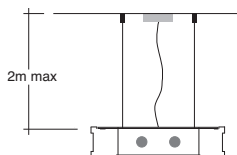

**LUMINARIAS LUZ DIRECTA / INDIRECTA + PROYECCIÓN QR**

DIRECT / INDIRECT LUMINAIRES + QR SPOTLIGHT

**Colgante Multifuncional / Multipurpose pendant luminaire**

L  
Longitud  
Length

**MTM 254** 2 x 54 / 2 x 28 W + 2 x 50 W [L] 2005 mm

**MTM 249** 2 x 49 / 2 x 35 W + 2 x 50 W [L] 2305 mm

Con equipo electrónico multipotencia [L]  
Incluido tubos fluorescentes T5 luz 840 y lámparas QR de 50 W 24°  
With electronic multipower [L] control gear  
Includes T5 840 fluorescent tubes and 50 W 24° QR lamps