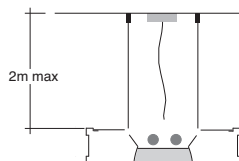

Luminarias
Luminaire

Monolit

LUMINARIAS LUZ DIRECTA / INDIRECTA

DIRECT / INDIRECT LUMINAIRES

Colgantes / Pendant luminaires

T5

L
Longitud
Length

MTS 254 2 x 54 / 2 x 28 W ☐ 1525 mm

MTS 249 2 x 49 / 2 x 35 W ☐ 1825 mm

Con equipo electrónico multipotencia ☐
Incluido tubos fluorescentes T5 luz 840, el de mayor potencia
With electronic multipower ☐ control gear
T5 840 fluorescent tubes included, maximum power lamp

Detalle cobertura luminaria
Detail of cover luminaire

LUMINARIAS LUZ DIRECTA / INDIRECTA BAJA LUMINANCIA

LOW LUMINANCE INDIRECT / DIRECT LUMINAIRES

Colgantes / Pendant luminaires

T5

L
Longitud
Length

MTX 254 2 x 54 / 2 x 28 W ☐ 1525 mm

MTX 249 2 x 49 / 2 x 35 W ☐ 1825 mm

Con equipo electrónico multipotencia ☐
Incluido tubos fluorescentes T5 luz 840, el de mayor potencia
With electronic multipower ☐ control gear
T5 840 fluorescent tubes included, maximum power lamp