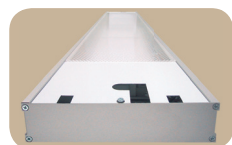

Luminarias
Luminaire

Monolit

LUMINARIAS LUZ DIRECTA / INDIRECTA

DIRECT / INDIRECT LUMINAIRES

Colgantes / Pendant luminaires

T5

L
Longitud
Length

MTS 254 2 x 54 / 2 x 28 W ☐ 1525 mm

MTS 249 2 x 49 / 2 x 35 W ☐ 1825 mm

Con equipo electrónico multipotencia ☐
Incluido tubos fluorescentes T5 luz 840, el de mayor potencia
With electronic multipower ☐ control gear
T5 840 fluorescent tubes included, maximum power lamp

Detalle cobertura luminaria
Detail of cover luminaire

LUMINARIAS LUZ DIRECTA / INDIRECTA BAJA LUMINANCIA

LOW LUMINANCE INDIRECT / DIRECT LUMINAIRES

Colgantes / Pendant luminaires

T5

L
Longitud
Length

MTX 254 2 x 54 / 2 x 28 W ☐ 1525 mm