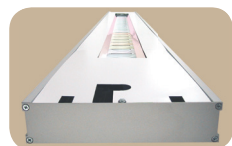

Luminarias
Luminaire

Monolit

LUMINARIAS LUZ DIRECTA / INDIRECTA

DIRECT / INDIRECT LUMINAIRES

Colgantes / Pendant luminaires

T5

L
Longitud
Length

MTS 254 2 x 54 / 2 x 28 W ☐ 1525 mm

MTS 249 2 x 49 / 2 x 35 W ☐ 1825 mm

Con equipo electrónico multipotencia ☐
Incluido tubos fluorescentes T5 luz 840, el de mayor potencia
With electronic multipower ☐ control gear
T5 840 fluorescent tubes included, maximum power lamp

Detalle cobertura luminaria
Detail of cover luminaire

LUMINARIAS LUZ DIRECTA / INDIRECTA BAJA LUMINANCIA

LOW LUMINANCE INDIRECT / DIRECT LUMINAIRES

Colgantes / Pendant luminaires

T5

L
Longitud
Length

MTX 254 2 x 54 / 2 x 28 W ☐ 1525 mm

MTX 249 2 x 49 / 2 x 35 W ☐ 1825 mm

Con equipo electrónico multipotencia ☐
Incluido tubos fluorescentes T5 luz 840, el de mayor potencia
With electronic multipower ☐ control gear
T5 840 fluorescent tubes included, maximum power lamp