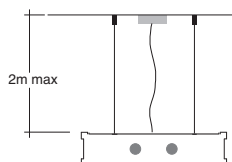

Luminarias
Luminaire

Monolit

LUMINARIAS LUZ DIRECTA / INDIRECTA

DIRECT / INDIRECT LUMINAIRES

Colgantes / Pendant luminaires

T5

L
Longitud
Length

MTS 254 2 x 54 / 2 x 28 W ☐ 1525 mm

MTS 249 2 x 49 / 2 x 35 W ☐ 1825 mm

Con equipo electrónico multipotencia ☐
Incluido tubos fluorescentes T5 luz 840, el de mayor potencia
With electronic multipower ☐ control gear
T5 840 fluorescent tubes included, maximum power lamp

Detalle cobertura luminaria
Detail of cover luminaire

LUMINARIAS LUZ DIRECTA / INDIRECTA BAJA LUMINANCIA

LOW LUMINANCE INDIRECT / DIRECT LUMINAIRES

Colgantes / Pendant luminaires

T5

L
Longitud
Length

MTX 254 2 x 54 / 2 x 28 W ☐ 1525 mm

MTX 249 2 x 49 / 2 x 35 W ☐ 1825 mm

Con equipo electrónico multipotencia ☐
Incluido tubos fluorescentes T5 luz 840, el de mayor potencia
With electronic multipower ☐ control gear
T5 840 fluorescent tubes included, maximum power lamp