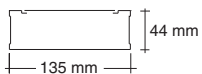

Luminarias
Luminaire

Microlit

LUMINARIAS LUZ DIRECTA / INDIRECTA

DIRECT / INDIRECT LUMINAIRES

Apliques pared / Wall lights

2 G-11
L
Longitud
Length

AMC 140	1 x 40 W	585 mm
AMC 155	1 x 55 W	585 mm

Con equipo electrónico
Lámpara TCL luz 840 incluida
With electronic control gear
TCL lamp 840 included