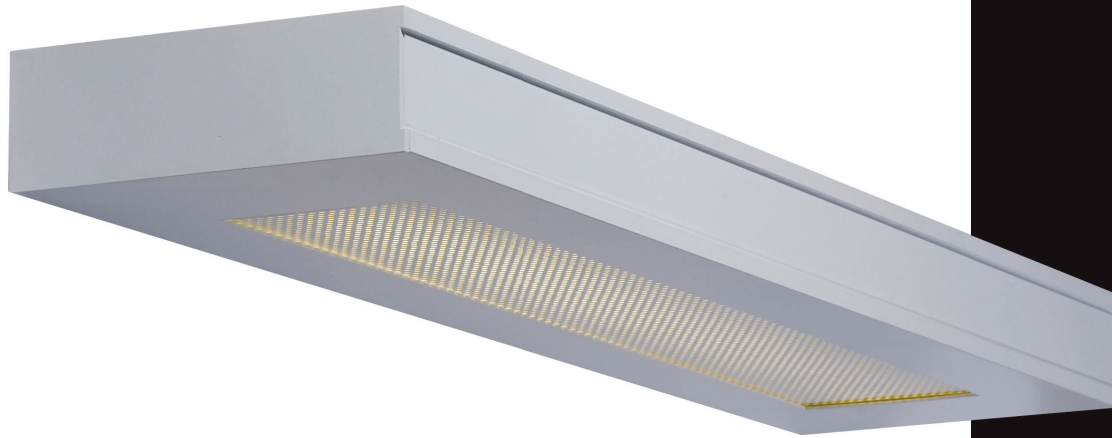

Luminarias
Luminaire

Microlit

LUMINARIAS LUZ DIRECTA / INDIRECTA

DIRECT / INDIRECT LUMINAIRES

Apliques pared / Wall lights

2 G-11
L
Longitud
Length

AMC 140	1 x 40 W	585 mm
AMC 155	1 x 55 W	585 mm

Con equipo electrónico
Lámpara TCL luz 840 incluida
With electronic control gear
TCL lamp 840 included

[**Luminaria aplique de pared en aluminio, completa con elementos de fijación a pared. Cristal semimate de cobertura para luz indirecta y difusor microperforado luz suave para luz directa.**

Opciones con equipos regulables ER.

Acabados en gris metalizado, blanco B y negro mate N]

[**Aluminium wall-mounted luminaire complete with mounting elements, semimatt cover glass for indirect light and micro perforated softlight diffuser for direct light.**

ER dimmer available as an option.

Finished in metallic grey, white B and matt black N]