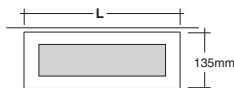

Luminarias
Luminaire

Microlit

LUMINARIAS LUZ DIRECTA / INDIRECTA

DIRECT / INDIRECT LUMINAIRES

Apliques pared / Wall lights

2 G-11
L
Longitud
Length

AMC 140	1 x 40 W	585 mm
AMC 155	1 x 55 W	585 mm

Con equipo electrónico
Lámpara TCL luz 840 incluida
With electronic control gear
TCL lamp 840 included

[**Luminaria aplique de pared en aluminio, completa con elementos de fijación a pared. Cristal semimate de cobertura para luz indirecta y difusor microperforado luz suave para luz directa.**

Opciones con equipos regulables ER.