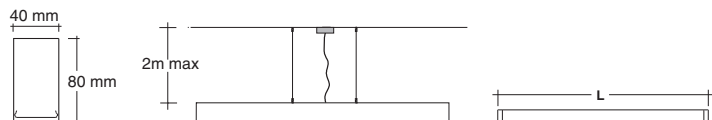

[Luminarias colgantes en perfil de aluminio, completas con difusor de policarbonato opal, suspensiones autorregulables y toma de corriente. Opción con equipos electrónicos regulables ER. Acabados en gris metalizado, blanco B y negro mate N]

[Aluminium pendant luminaires with opal polycarbonate diffuser and adjustable suspension cables plus power cable. ER dimmer available as an option. Finished in metallic grey, white B and matt black N]