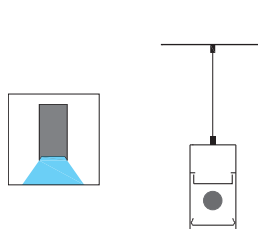

LUMINARIAS COLGANTES

PENDANT LUMINAIRES

Apliques techo / Ceiling lights

T5

L
Longitud
Length

MIL 124	1 x 24 W	585 mm
MIL 139	1 x 39 / 1 x 21 W	885 mm
MIL 154	1 x 54 / 1 x 28 W	1185 mm
MIL 180	1 x 80 / 1 x 49 / 1 x 35 W	1485 mm

Con equipo electrónico y electrónico multipotencia
Incluido tubo fluorescente T5 luz 840, el de mayor potencia
*With electronic and electronic multipower control gear
T5 840 fluorescent tube included, maximum power lamp*